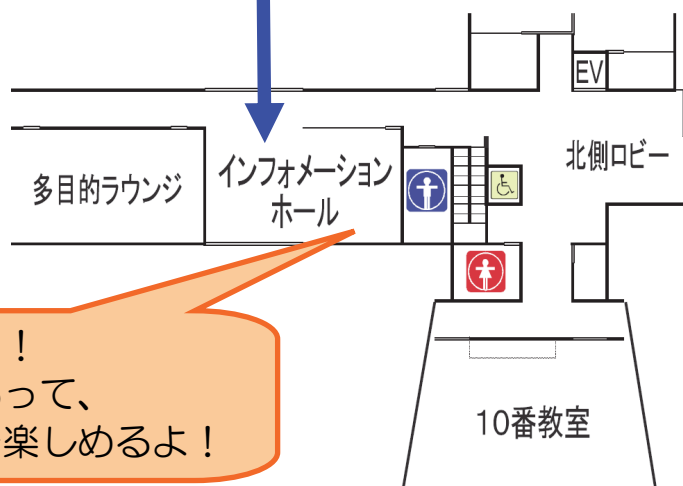

# FMひたち・サテライトスタジオ案内

2012年6月2日

日立キャンパスに **FMひたち** がやってくる！

そして「こうがく祭+オープンキャンパス」の様子が、  
あの「**ハラペコキッス**」で放送される！

**サテライトスタジオの見学もできるよ！**

**放送時間：11:00～14:00**

**E1棟1階**

**インフォメーションホール**

会場はココ！  
観覧席もあって、  
生の放送を楽しめるよ！