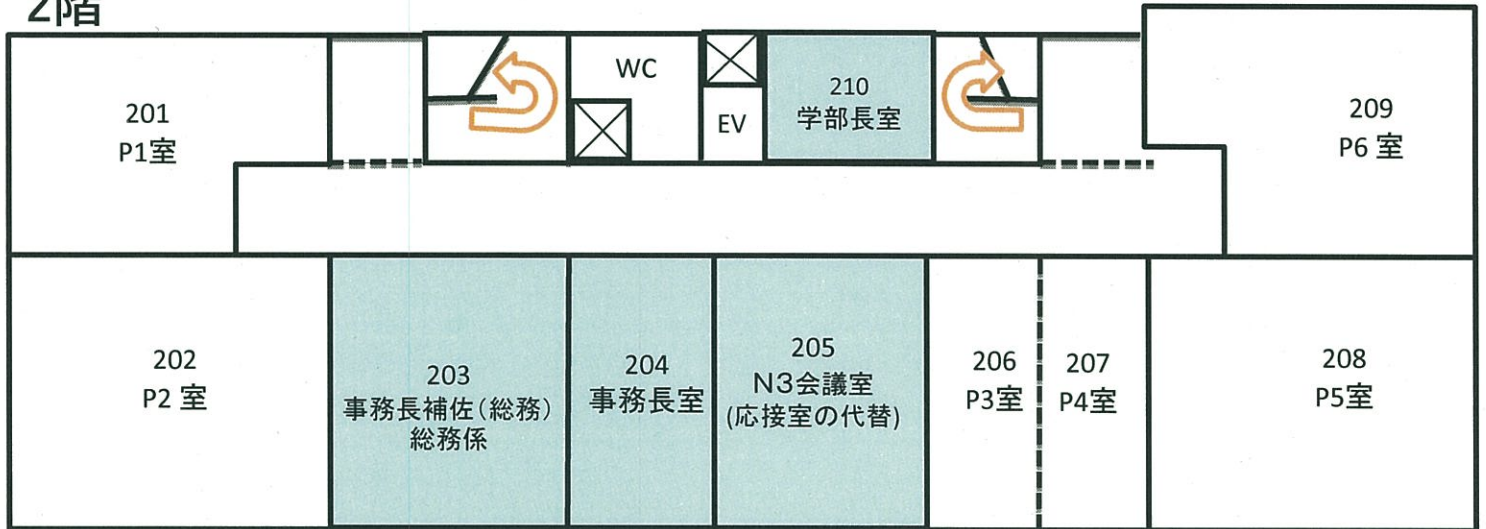

事務部移転のお知らせ

E1棟(講義・管理棟)の改修工事について

下記の期間中改修工事のために、事務室は移転となります。
ご迷惑をおかけいたしますが、よろしくお願いいたします。

移転予定期間：6月24日(木)～平成23年3月下旬

事務部移転先：
 N1棟1階 学務第二係・保健室・相談室(学生・就職)
 N2棟1階 学務第一係・非常勤講師控室
 N3棟1階 労務・総務係(人事)
 2階 学部長室・事務長室・総務係
 3階 会計第一係・会計第二係・施設管理

学生向け掲示板移転先：E5棟1階 (注：E1棟工事開始後から移転となります)

H22. 6. 14

N1棟 配置図

H22.6.11

1階

N2棟 配置図

2階

H22.6.11

1階

N3棟 配置図(H22.6.24~)

3階

H22.6.11

2階

1階