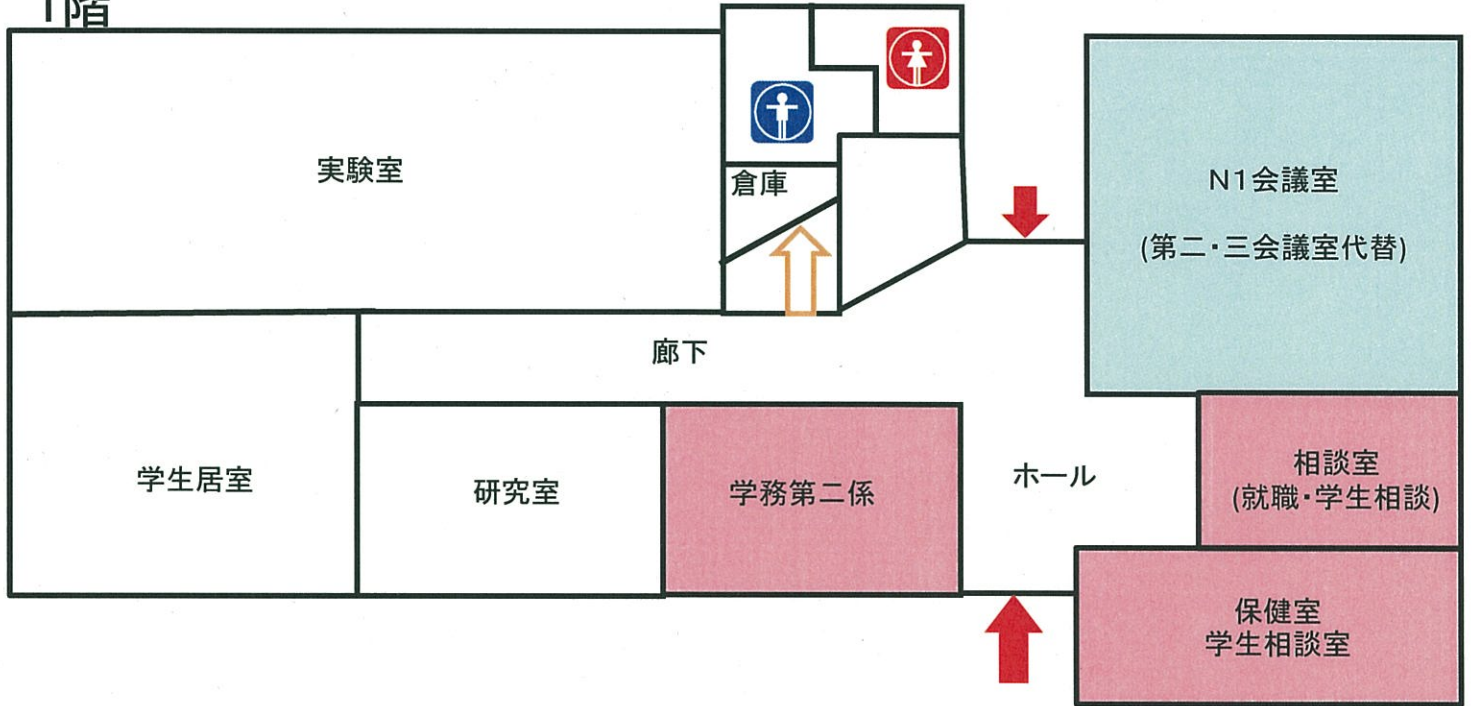

事務部移転のお知らせ

E1棟(講義・管理棟)の改修工事について

下記の期間中改修工事のために、事務室は移転となります。
ご迷惑をおかけいたしますが、よろしくお願いいたします。

移転予定期間：6月24日(木)～平成23年3月下旬

事務部移転先：
 N1棟1階 学務第二係・保健室・相談室(学生・就職)
 N2棟1階 学務第一係・非常勤講師控室
 N3棟1階 労務・総務係(人事)
 2階 学部長室・事務長室・総務係
 3階 会計第一係・会計第二係・施設管理

学生向け掲示板移転先：E5棟1階 (注：E1棟工事開始後から移転となります)

H22. 6. 14

N1棟 配置図

H22.6.11

1階

N2棟 配置図

2階

H22.6.11

1階

N3棟 配置図(H22.6.24~)

3階

H22.6.11

2階

1階