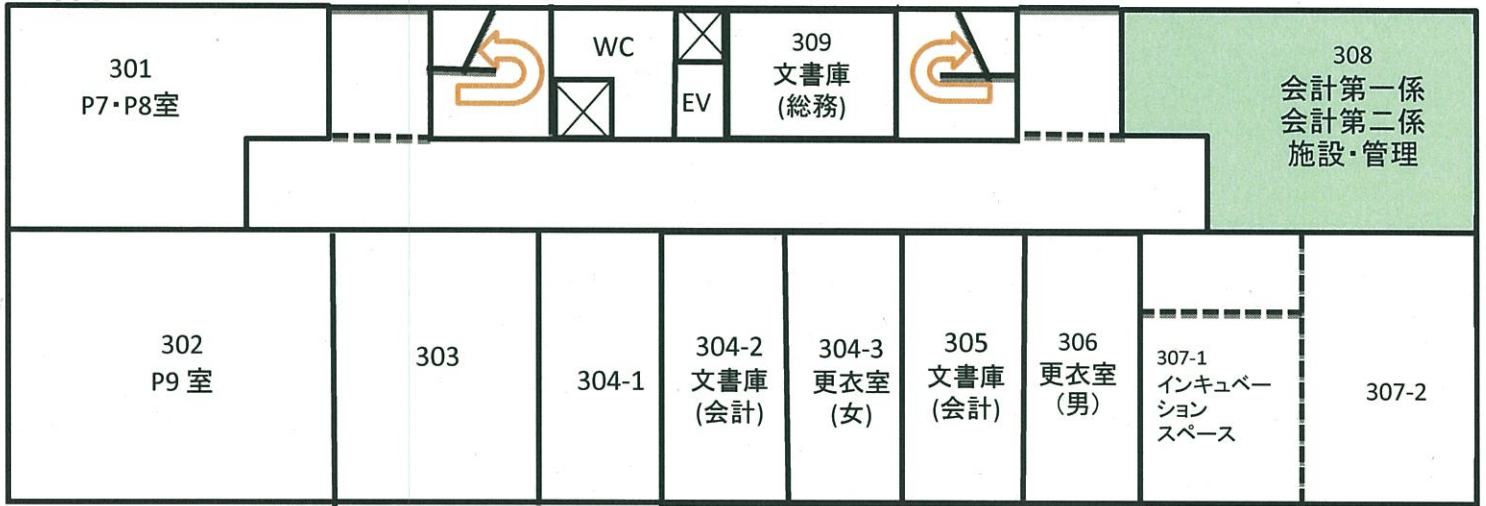

事務部移転のお知らせ

E1棟(講義・管理棟)の改修工事について

下記の期間中改修工事のために、事務室は移転となります。
ご迷惑をおかけいたしますが、よろしくお願いいたします。

移転予定期間：6月24日(木)～平成23年3月下旬

事務部移転先：
 N1棟1階 学務第二係・保健室・相談室(学生・就職)
 N2棟1階 学務第一係・非常勤講師控室
 N3棟1階 労務・総務係(人事)
 2階 学部長室・事務長室・総務係
 3階 会計第一係・会計第二係・施設管理

学生向け掲示板移転先：E5棟1階 (注：E1棟工事開始後から移転となります)

H22. 6. 14

N1棟 配置図

H22.6.11

1階

N2棟 配置図

2階

H22.6.11

1階

N3棟 配置図(H22.6.24~)

3階

H22.6.11

2階

1階