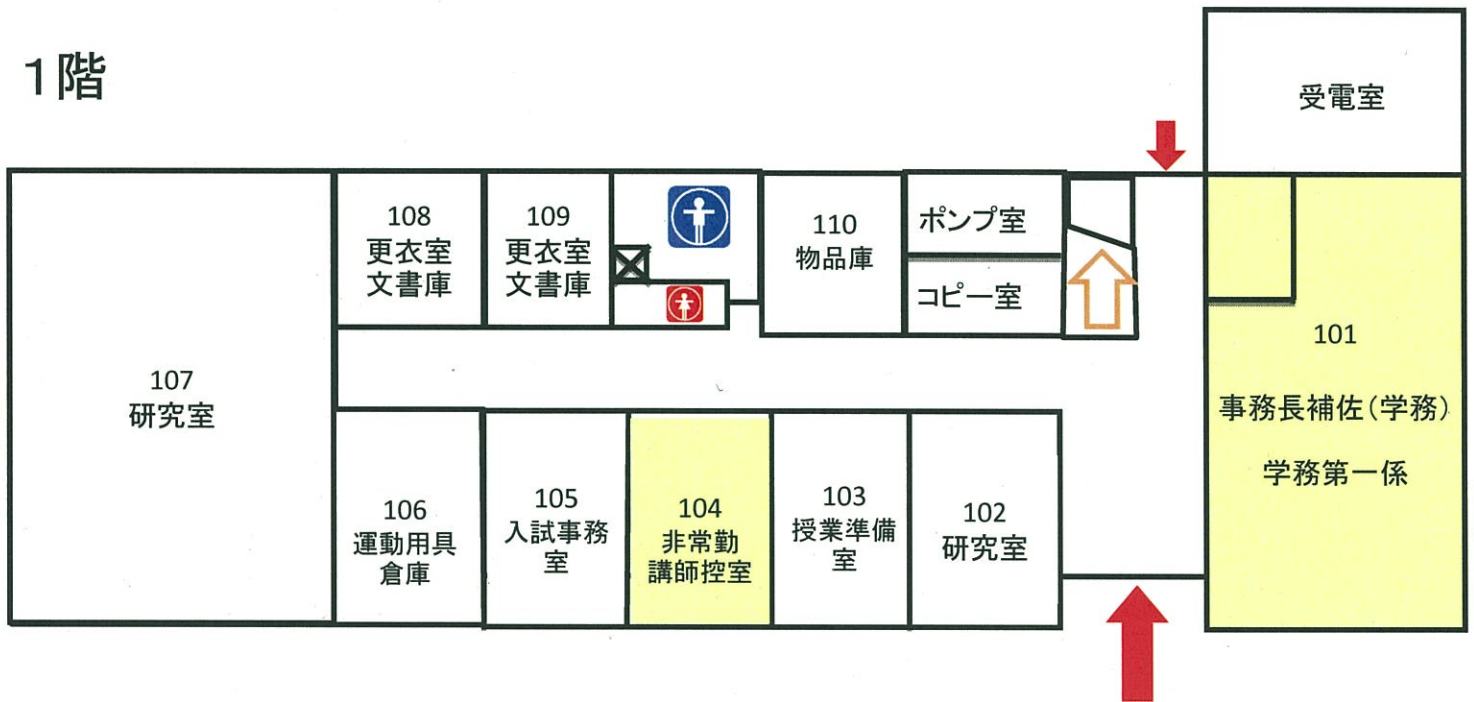

事務部移転のお知らせ

E1棟(講義・管理棟)の改修工事について

下記の期間中改修工事のために、事務室は移転となります。
ご迷惑をおかけいたしますが、よろしくお願いいたします。

移転予定期間：6月24日(木)～平成23年3月下旬

事務部移転先：
 N1棟1階 学務第二係・保健室・相談室(学生・就職)
 N2棟1階 学務第一係・非常勤講師控室
 N3棟1階 労務・総務係(人事)
 2階 学部長室・事務長室・総務係
 3階 会計第一係・会計第二係・施設管理

学生向け掲示板移転先：E5棟1階 (注：E1棟工事開始後から移転となります)

H22. 6. 14

N1棟 配置図

H22.6.11

1階

N2棟 配置図

2階

H22.6.11

1階

N3棟 配置図(H22.6.24~)

3階

H22.6.11

2階

1階