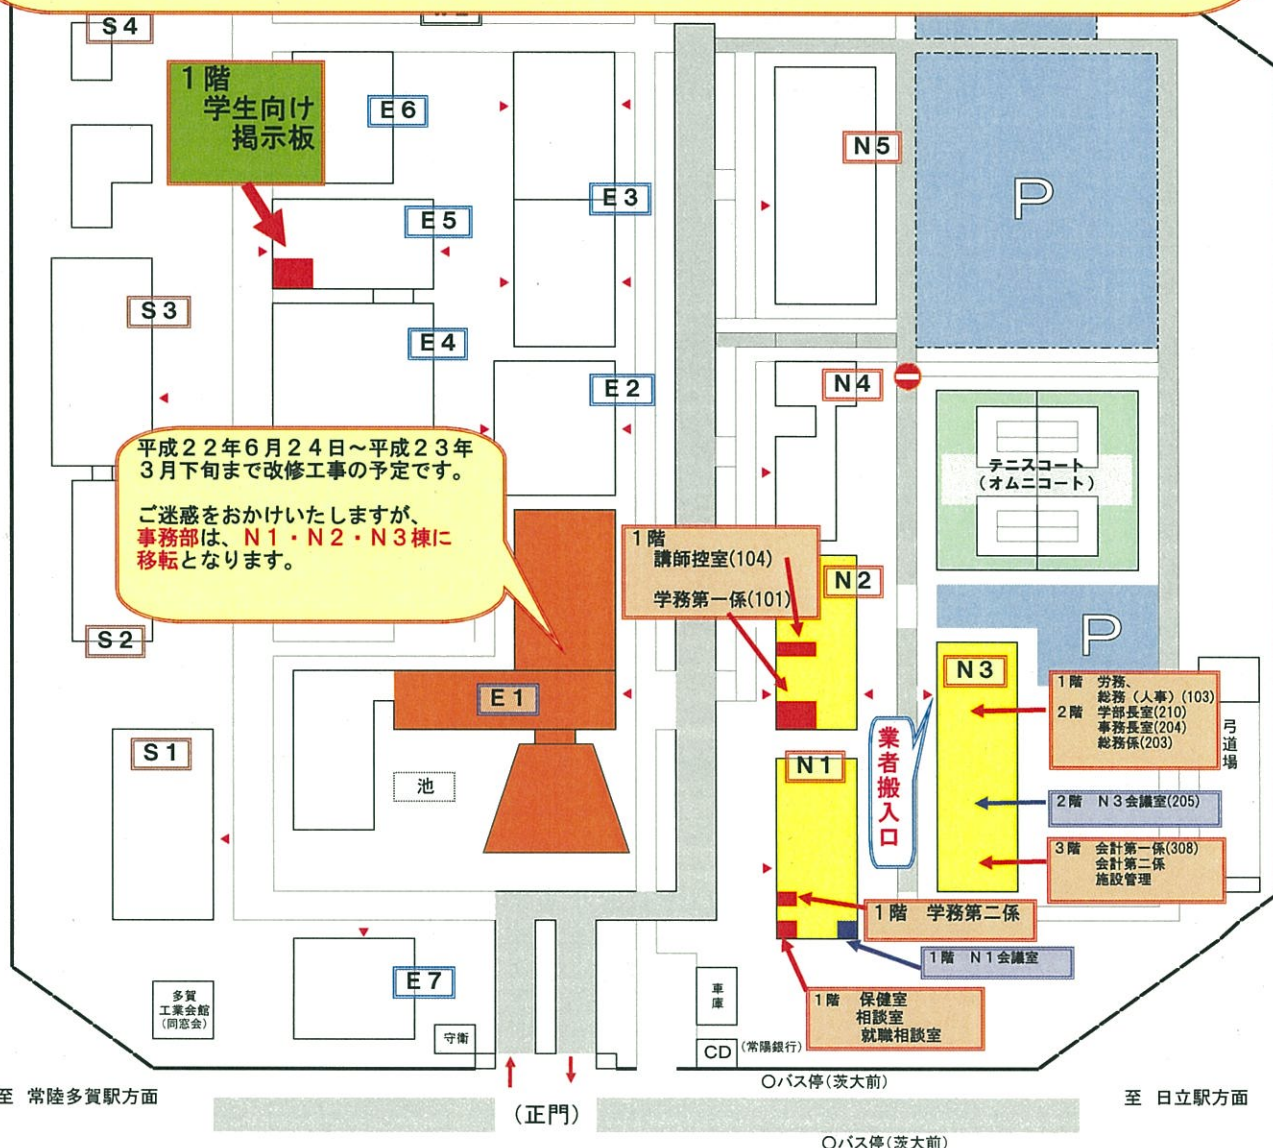

事務部移転のお知らせ

E1棟(講義・管理棟)の改修工事について

下記の期間中改修工事のために、事務室は移転となります。
ご迷惑をおかけいたしますが、よろしくお願いいたします。

移転予定期間：6月24日(木)～平成23年3月下旬

事務部移転先：
 N1棟1階 学務第二係・保健室・相談室(学生・就職)
 N2棟1階 学務第一係・非常勤講師控室
 N3棟1階 労務・総務係(人事)
 2階 学部長室・事務長室・総務係
 3階 会計第一係・会計第二係・施設管理

学生向け掲示板移転先：E5棟1階 (注：E1棟工事開始後から移転となります)

H22. 6. 14

N1棟 配置図

H22.6.11

1階

N2棟 配置図

2階

H22.6.11