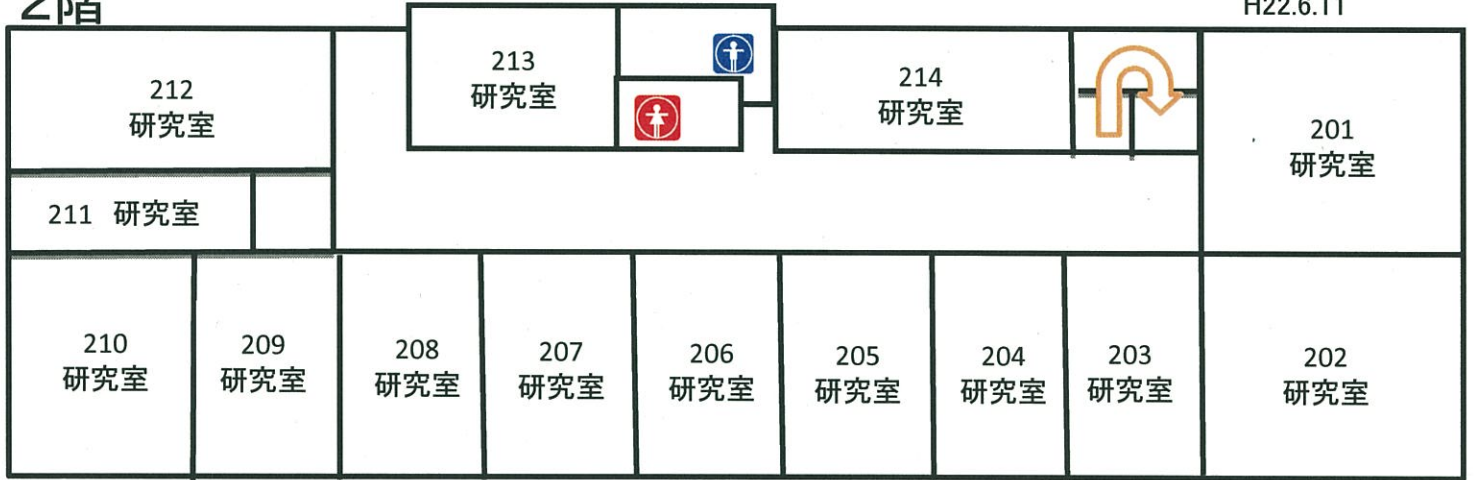

事務部移転のお知らせ

E1棟(講義・管理棟)の改修工事について

下記の期間中改修工事のために、事務室は移転となります。
ご迷惑をおかけいたしますが、よろしくお願いいたします。

移転予定期間：6月24日(木)～平成23年3月下旬

事務部移転先：
 N1棟1階 学務第二係・保健室・相談室(学生・就職)
 N2棟1階 学務第一係・非常勤講師控室
 N3棟1階 労務・総務係(人事)
 2階 学部長室・事務長室・総務係
 3階 会計第一係・会計第二係・施設管理

学生向け掲示板移転先：E5棟1階 (注：E1棟工事開始後から移転となります)

H22. 6. 14

N1棟 配置図

H22.6.11

1階

N2棟 配置図

2階

H22.6.11

1階

N3棟 配置図(H22.6.24~)

3階

H22.6.11

2階

1階